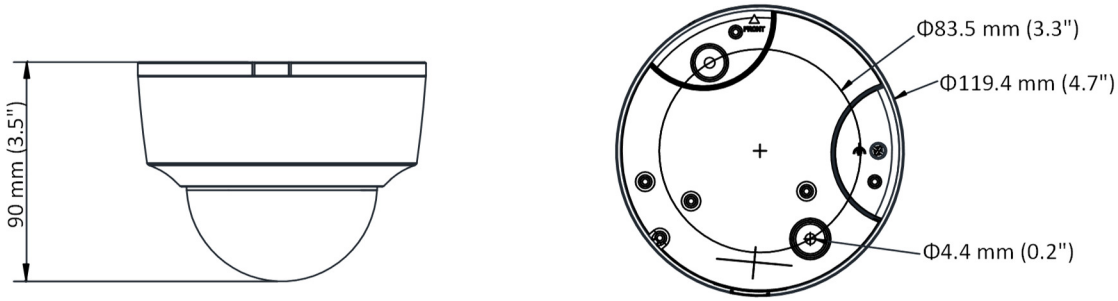

### Available Models:

DS-2CD2125G0-IMS: 2.8 mm

DS-2CD2125G0-IMS: 4 mm

DS-2CD2125G0-IMS: 6 mm

## Dimensions